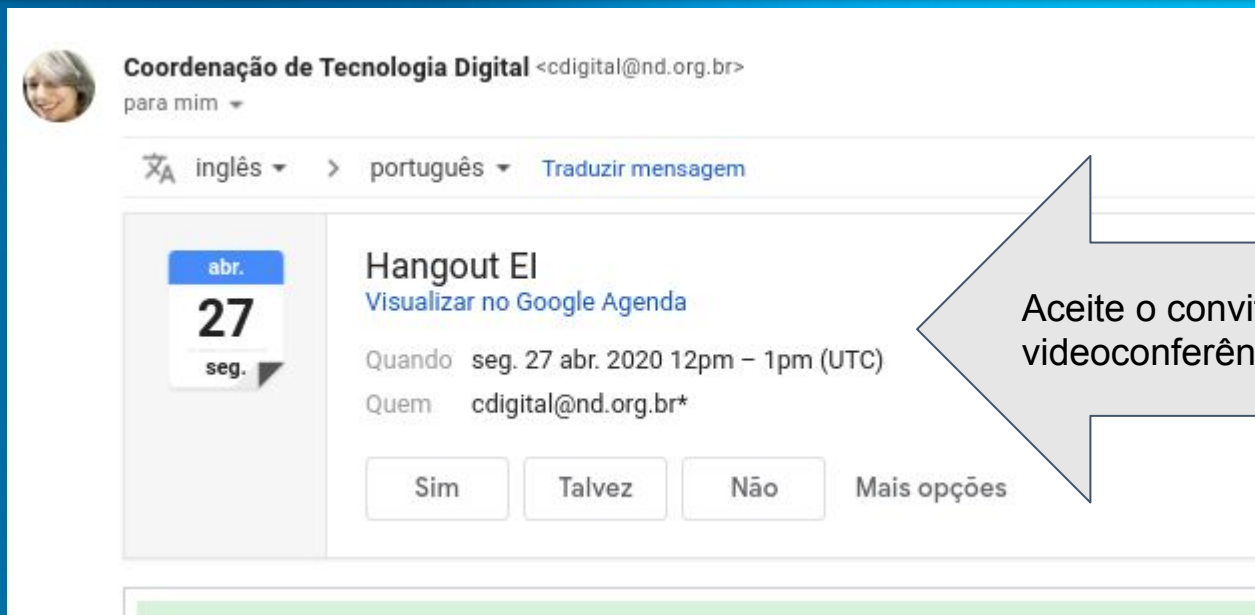

Em seu e-mail institucional - @auxiliadora.net

Aceite o convite para a videoconferência