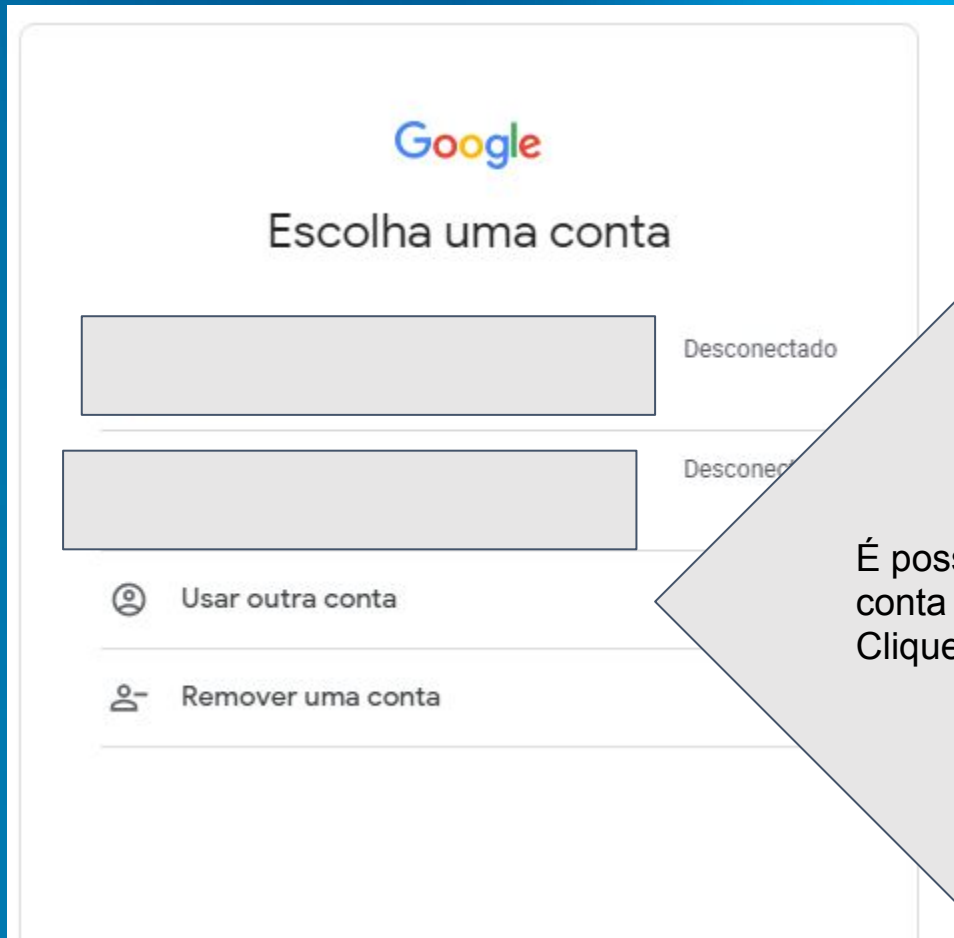

Juntos
construímos

propósito

NOTRE DAME

Orientações para acessar
videoconferência

Alunos da Educação Infantil

Informações Importantes:

- ★ Você pode acessar a videoconferência do computador ou do celular.
- ★ Caso utilize o computador:
 - Recomendamos o uso do navegador Google Chrome.
 - Esteja conectado ao GMAIL com seu e-mail institucional (@auxiliadora.net).
- ★ Caso utilize o celular:
 - Tenha instalado o aplicativo Hangout Meet.
 - Esteja conectado ao GMAIL com seu e-mail institucional (@auxiliadora.net).

NOTRE DAME

Acesse seu e-mail institucional

★ Utilize preferencialmente o navegador Chrome

★ Acesse www.gmail.com

★ Informe seu usuário e senha fornecidos pela equipe de TI

★ Na caixa de entrada haverá um convite da professora da turma para a videoconferência (hangout meet)

- Caso não tenha recebido o e-mail institucional, solicite para suporte@auxiliadora.net

NOTRE DAME

Passos para logar no @auxiliadora.net

É possível acessar mais de uma
conta através do GMAIL
Clique em USAR OUTRA CONTA