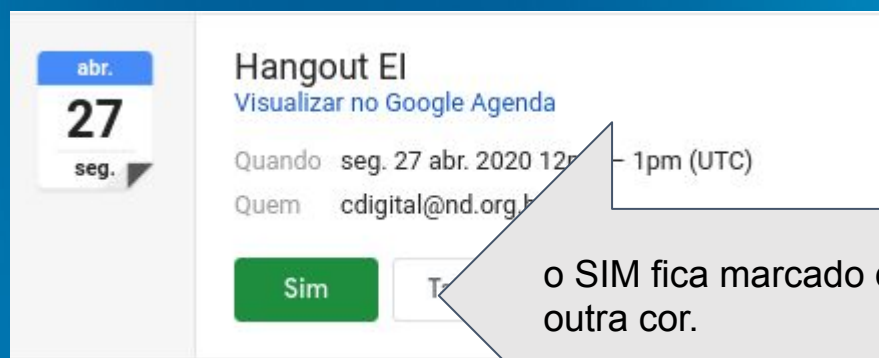

Não está no seu computador? Use o modo visitante para fazer login com privacidade. [Saiba mais](#)

[Criar conta](#)

Próxima

Informe seu e-mail institucional @auxiliadora.net e a senha fornecidos pelo Colégio.

Em seu e-mail institucional - @auxiliadora.net

Aceite o convite para a videoconferência

o SIM fica marcado de outra cor.

Importante conferir a DATA e HORÁRIO encaminhados no planejamento semanal da professora.