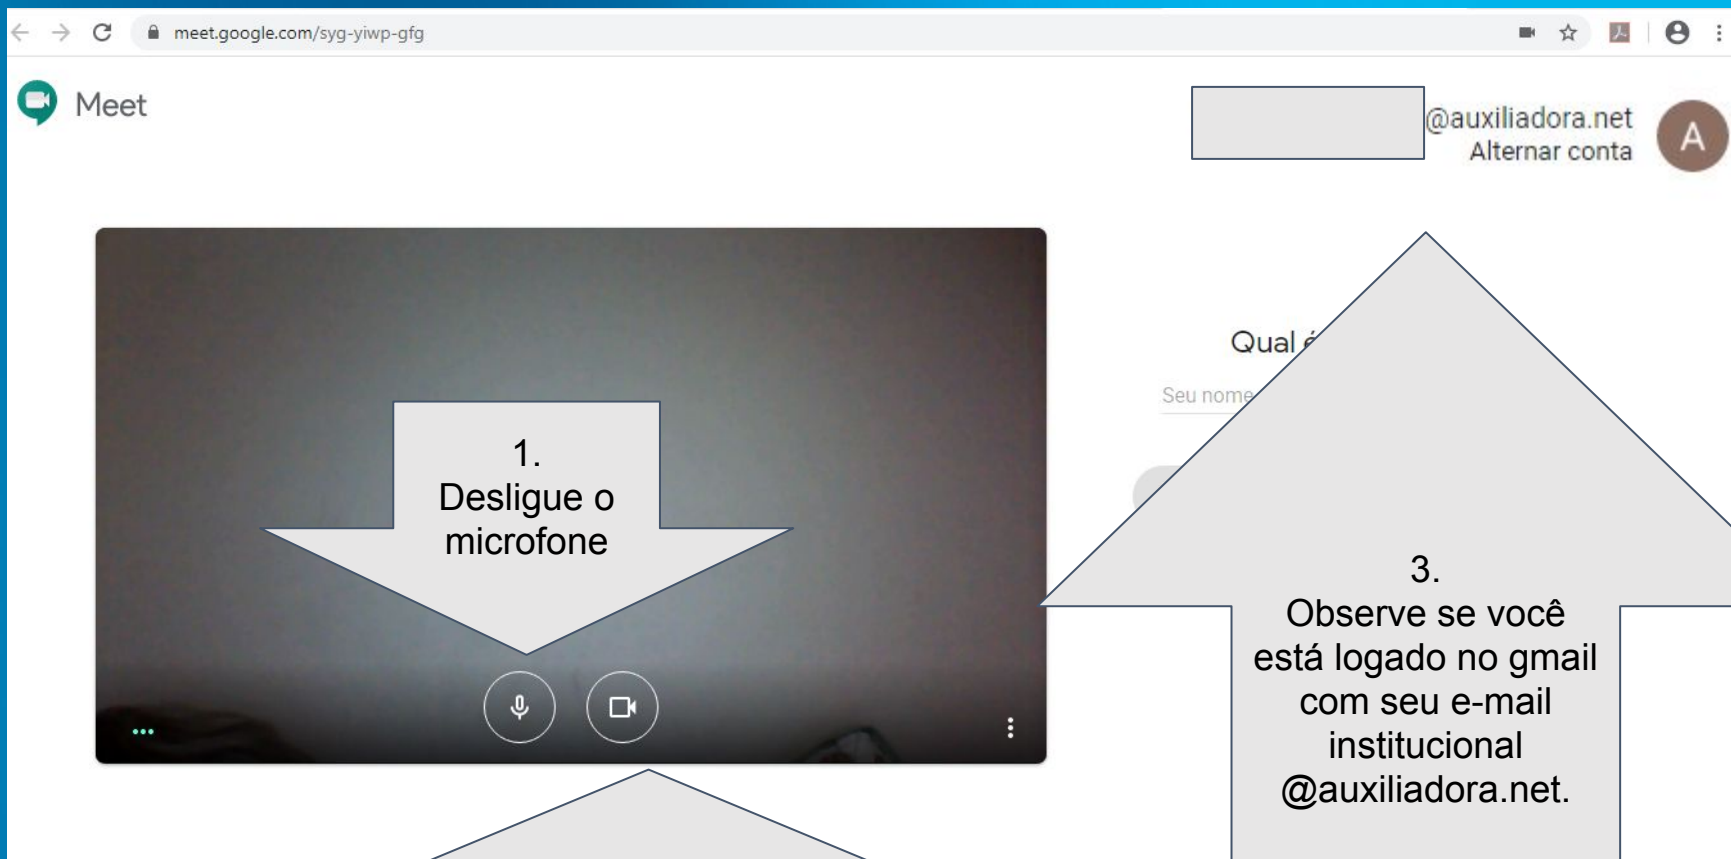

Se estiver acessando pelo computador, aparecerá a tela que segue:

NOTRE DAME